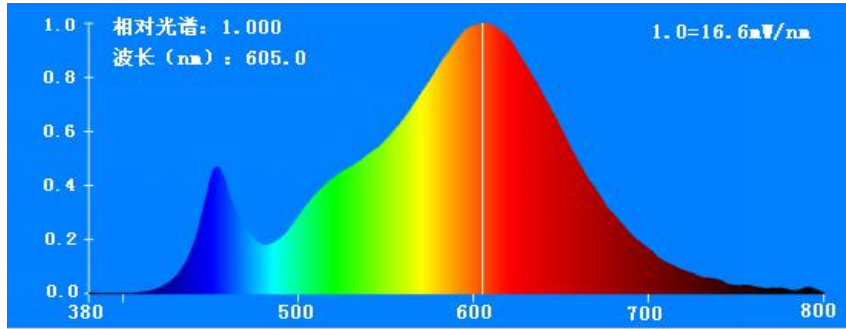

- 🍀 笼养
- 🍀 平养
- 🍀 猪舍

技术参数:

技术指标	数值	单位
功率	16	W
输入电压	48	VDC
相关色温	3000-5000	K
光效	≥80	lm/W
初始光通量	1400	lm
显色指数	≥80	----
使用寿命	30000	h
防护等级	IP66	----
适用温度	-20~45	℃
外形尺寸	Φ26(T8)×1210	mm

外形尺寸图: (尺寸单位: mm)

LED 福乐灯光谱:

配光曲线:

样本变更恕不通知。