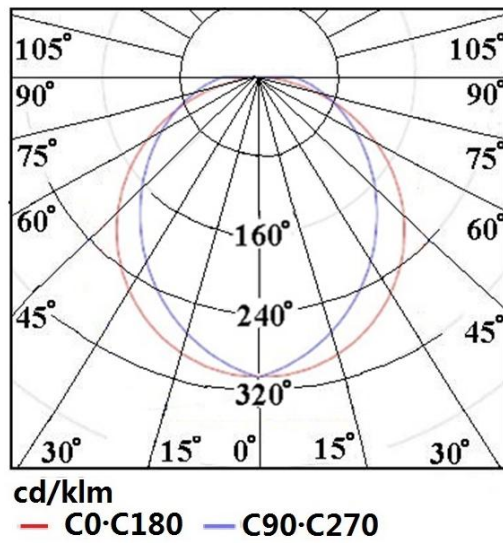

- 🍀 笼养
- 🍀 平养
- 🍀 猪舍

技术参数:

技术指标	数值	单位
功率	16	W
输入电压	48	VDC
相关色温	3000-5000	K
光效	≥80	lm/W
初始光通量	1400	lm
显色指数	≥80	----
使用寿命	30000	h
防护等级	IP66	----
适用温度	-20~45	℃
外形尺寸	Φ26(T8)×1210	mm

外形尺寸图: (尺寸单位: mm)

LED 福乐灯光谱:

配光曲线:

样本变更恕不通知。