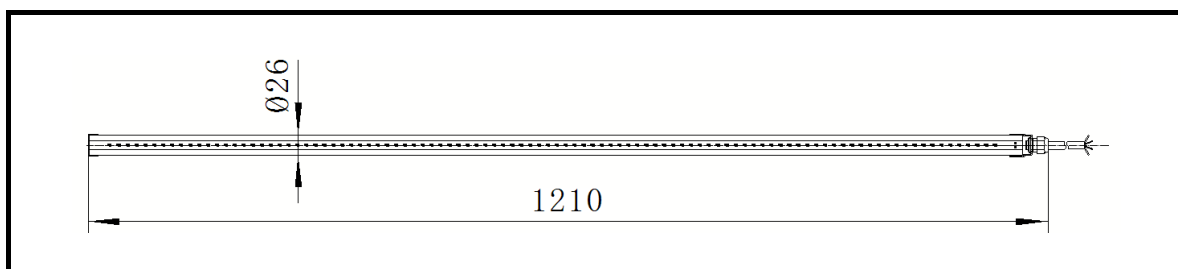

FBYZ-098-021 型 LED 福乐养殖灯

产品特点:

- 专业的家禽配光方案设计，使笼养家禽均匀受光，避免家禽因受光不均匀造成生长不均匀的缺陷。
- T8 灯管独特的发光角度，适合水槽、食槽在笼中间的 H 型笼养，其灯底照度与边缘照度差小于 8 LUX。
- 采用特制光谱，让肉鸡安静降低应激反应，提高免疫功能，成活率高，料肉比例比欧洲指数高。

适用范围:

- 🍀 肉猪
- 🍀 育雏
- 🍀 种猪

禽舍类型:

- 🍀 笼养
- 🍀 平养
- 🍀 猪舍

技术参数:

技术指标	数值	单位
功率	16	W
输入电压	48	VDC
相关色温	3000-5000	K
光效	≥80	lm/W
初始光通量	1400	lm
显色指数	≥80	----
使用寿命	30000	h
防护等级	IP66	----
适用温度	-20~45	℃
外形尺寸	Φ26(T8)×1210	mm

外形尺寸图: (尺寸单位: mm)

LED 福乐灯光谱:

配光曲线:

样本变更恕不通知。