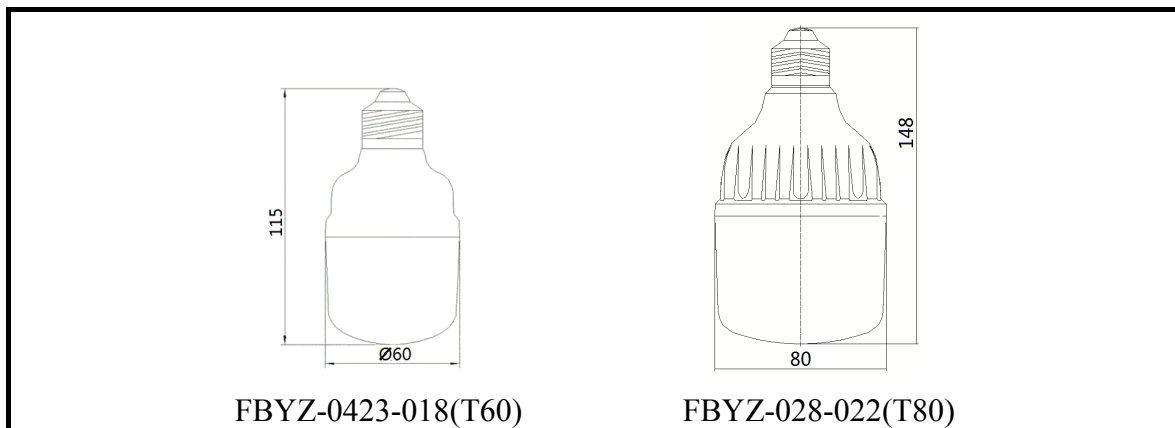

- 地面平养
- H 型笼具
- 开放式笼养
- A 型笼具

技术参数:

产品型号	FBYZ-042-018(T60)	FBYZ-028-022(T80)
功率	6/8 W	10/12/14/16 W
输入电压	48 VDC	48 VDC
相关色温	3000-5000 K	3000-5000 K
光效	≥80 lm/W	≥100 lm/W
使用寿命	30000 h	30000 h
防护等级	IP66	IP66
灯头形式	E27	E27
适用温度	-20~45 °C	-20~45 °C
外形尺寸	Φ60×115 mm	Φ80×148 mm

外形尺寸图: (尺寸单位: mm)

样本变更恕不通知。