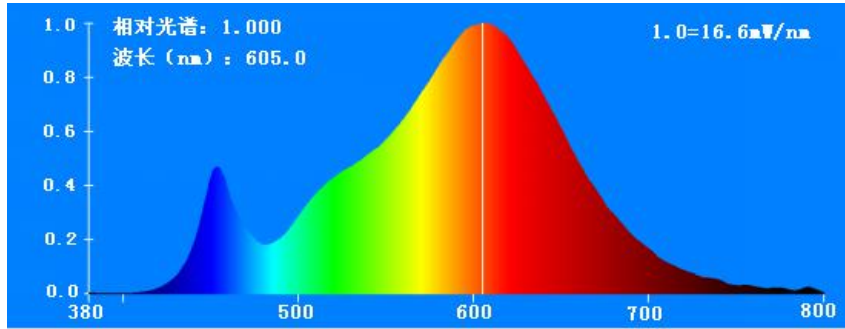

**技术参数:**

技术参数	数值	单位
功率	12	W
输入电压	48	VDC
相关色温	3000	K
初始光通量	≥1200	lm
使用寿命	30000	h
防护等级	IP67	----
适用温度	-20~45	℃
外形尺寸	Φ100×290	mm

**外形尺寸图: (尺寸单位: mm)**

LED 常乐灯光谱:

配光曲线:

样本变更恕不通知。