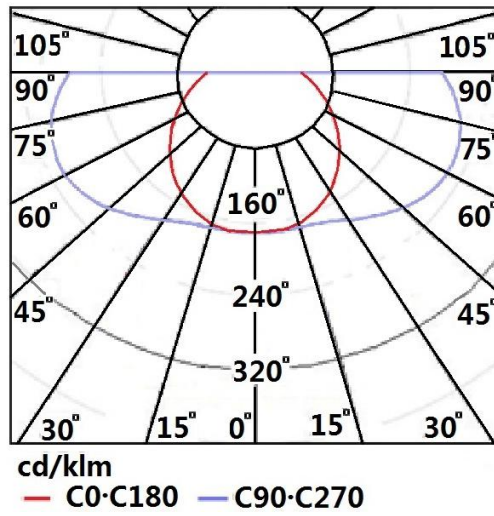

**技术参数:**

技术参数	数值	单位
功率	12	W
输入电压	48	VDC
相关色温	3000	K
初始光通量	≥1200	lm
使用寿命	30000	h
防护等级	IP67	----
适用温度	-20~45	℃
外形尺寸	Φ100×290	mm

**外形尺寸图: (尺寸单位: mm)**

LED 常乐灯光谱:

配光曲线:

样本变更恕不通知。